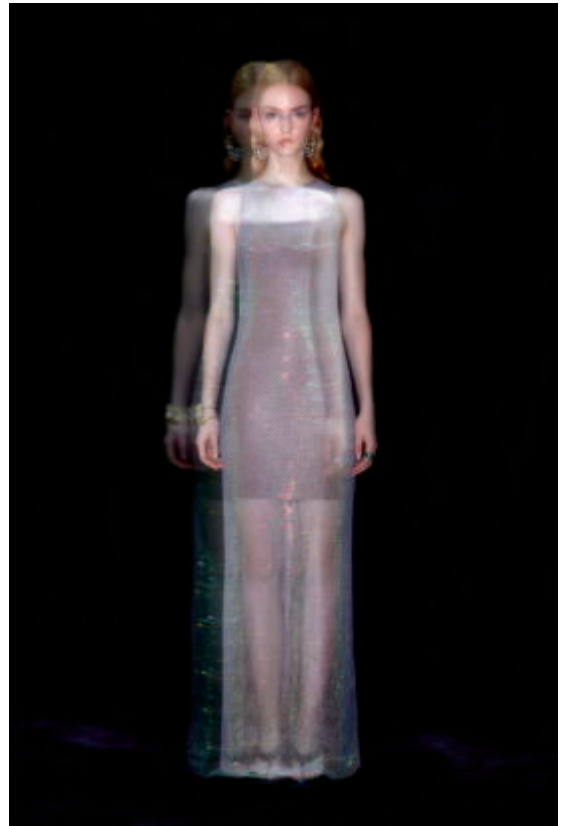

TRUE MODELS

Marga Bosch

179 | 81 / 61 / 88 / 37 | Blond / Blue

TRUE MODELS

Marga Bosch

179 | 81 / 61 / 88 / 37 | Blond / Blue

TRUE MODELS

Marga Bosch

179 | 81 / 61 / 88 / 37 | Blond / Blue

TRUE MODELS

Marga Bosch

179 | 81 / 61 / 88 / 37 | Blond / Blue

TRUE MODELS

Marga Bosch

179 | 81 / 61 / 88 / 37 | Blond / Blue

TRUE MODELS

Marga Bosch

179 | 81 / 61 / 88 / 37 | Blond / Blue

TRUE MODELS

Marga Bosch

179 | 81 / 61 / 88 / 37 | Blond / Blue